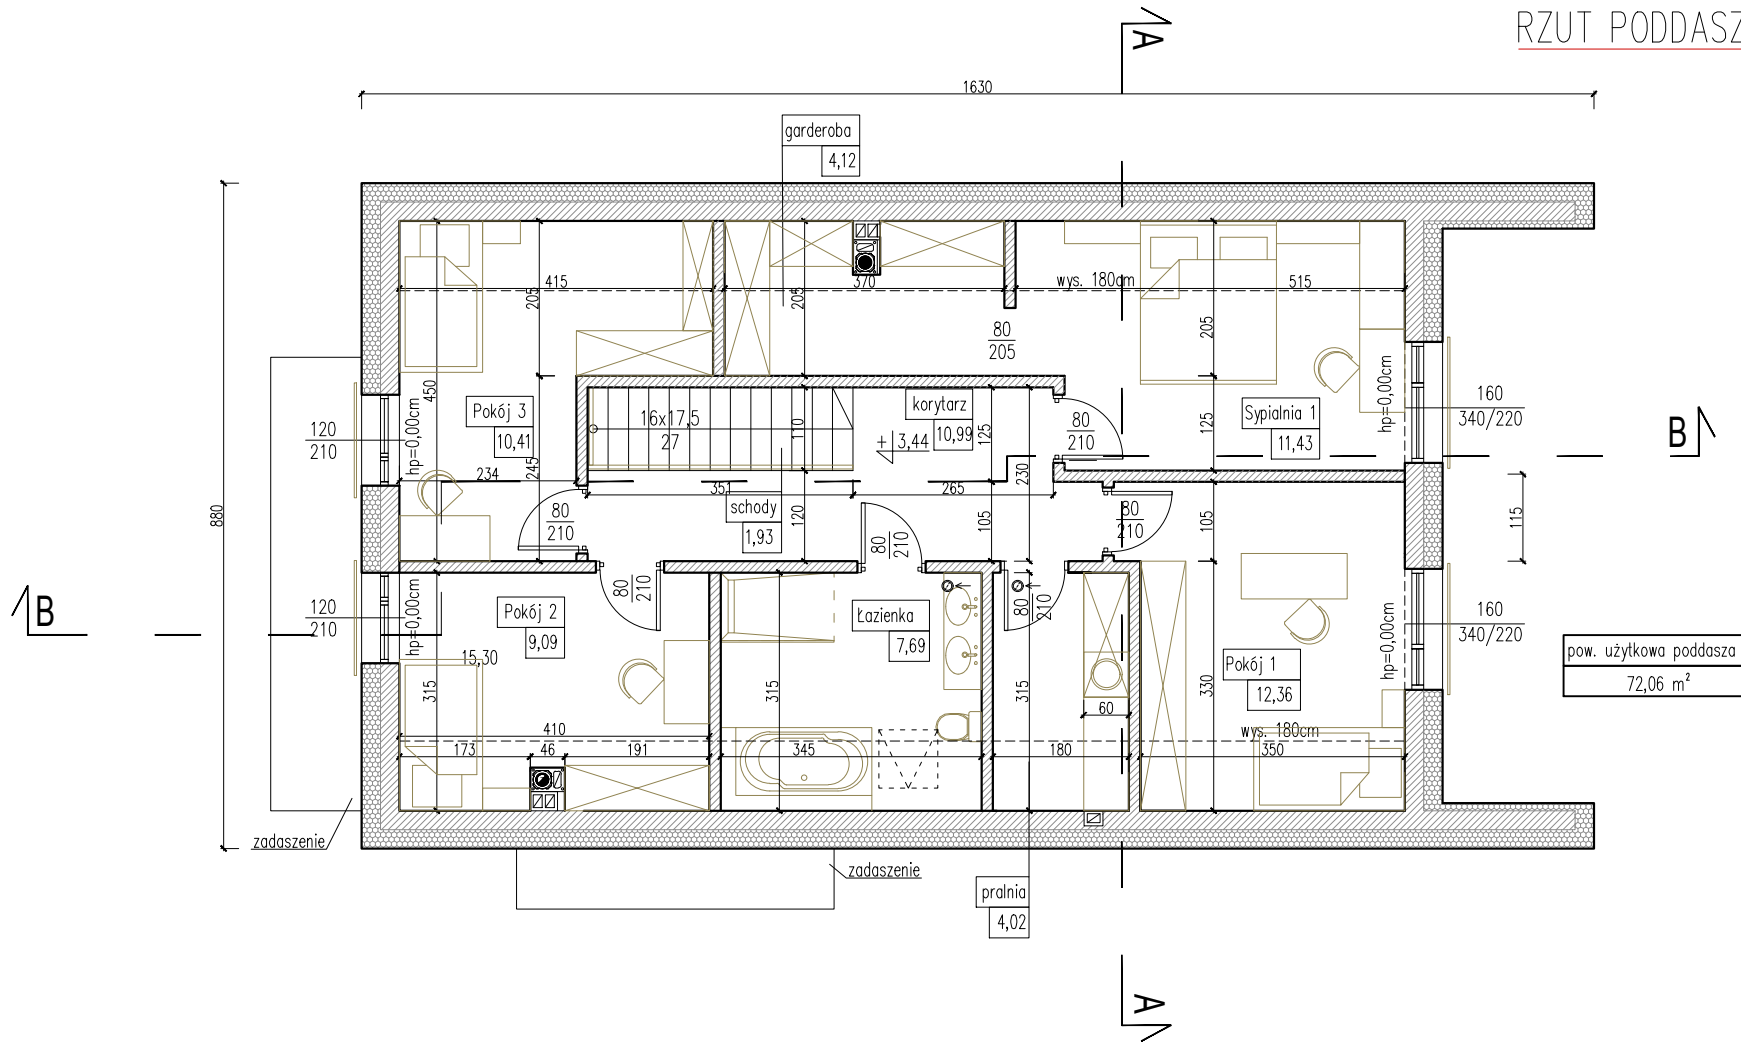

RZUT PODDASZA

pow. podłogi poddasza	
schody w rzucie	3,86
korytarz	11,46
Łazienka	7,33
pralnia	16,18
garderoba	15,59
Sypialnia 1	5,67
Pokój 1	10,87
Pokój 2	12,65
Pokój 3	14,24
SUMA	97,86

pow. użytkowa poddasza
72,06 m²